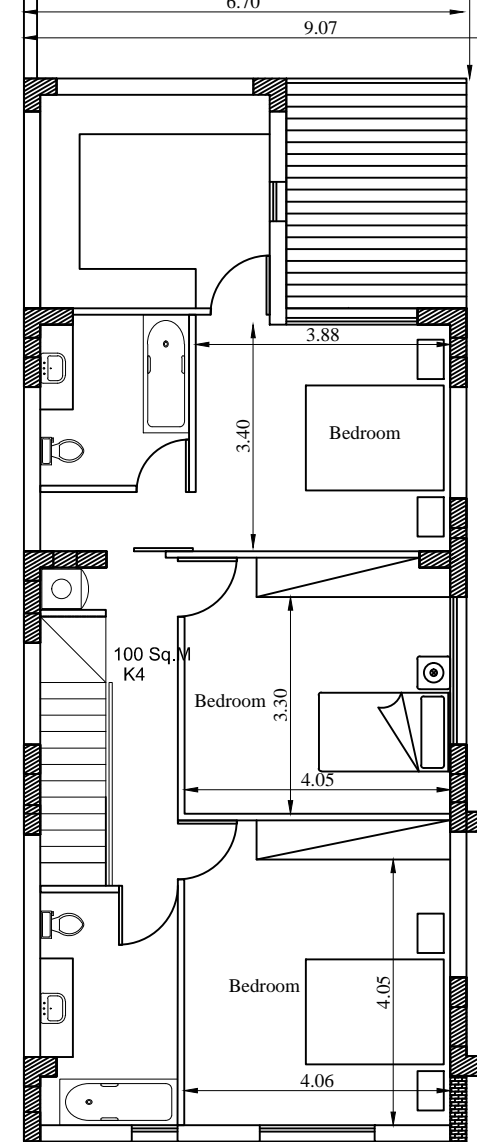

PLOT AREA 310 Sq.M
HOUSE K1 : 170 Sq.M

PLOT AREA 277 Sq.M
HOUSE K2 : 178 Sq.M

PLOT AREA 277 Sq.M
HOUSE K3 : 178 Sq.M

PLOT AREA 285 Sq.M
HOUSE K4 : 195 Sq.M

BUILD LAND DEVELOPMENTS
ΟΙΚΙΕΣ ΣΤΟΝ ΣΤΡΟΒΟΛΟ

ΚΑΤΟΙΚΙΕΣ 1-4
ΚΑΤΟΨΗ ΟΡΟΦΟΥ