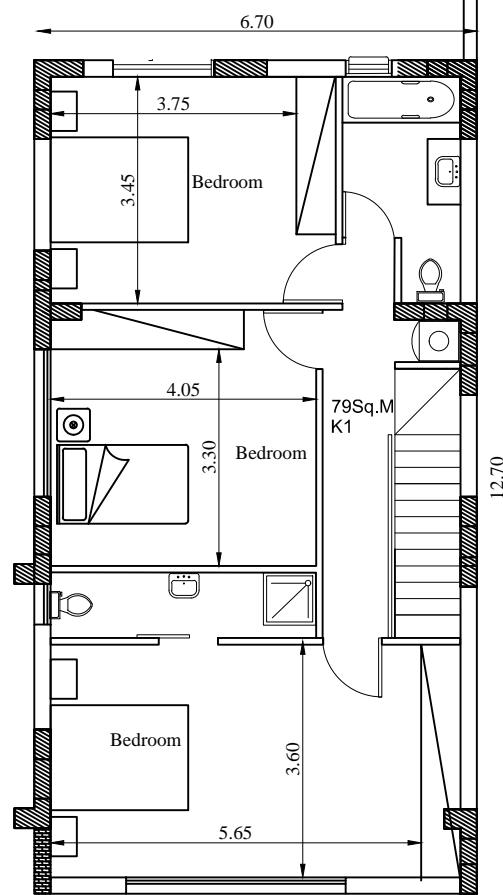

PLOT AREA 310 Sq.M
HOUSE K1 : 170 Sq.M

PLOT AREA 277 Sq.M
HOUSE K2 : 178 Sq.M

PLOT AREA 277 Sq.M
HOUSE K3 : 178 Sq.M

PLOT AREA 285 Sq.M
HOUSE K4 : 195 Sq.M

BUILD LAND DEVELOPMENTS
ΟΙΚΙΕΣ ΣΤΟΝ ΣΤΡΟΒΟΛΟ

ΚΑΤΟΙΚΙΕΣ 1-4
ΚΑΤΟΨΗ ΟΡΟΦΟΥ