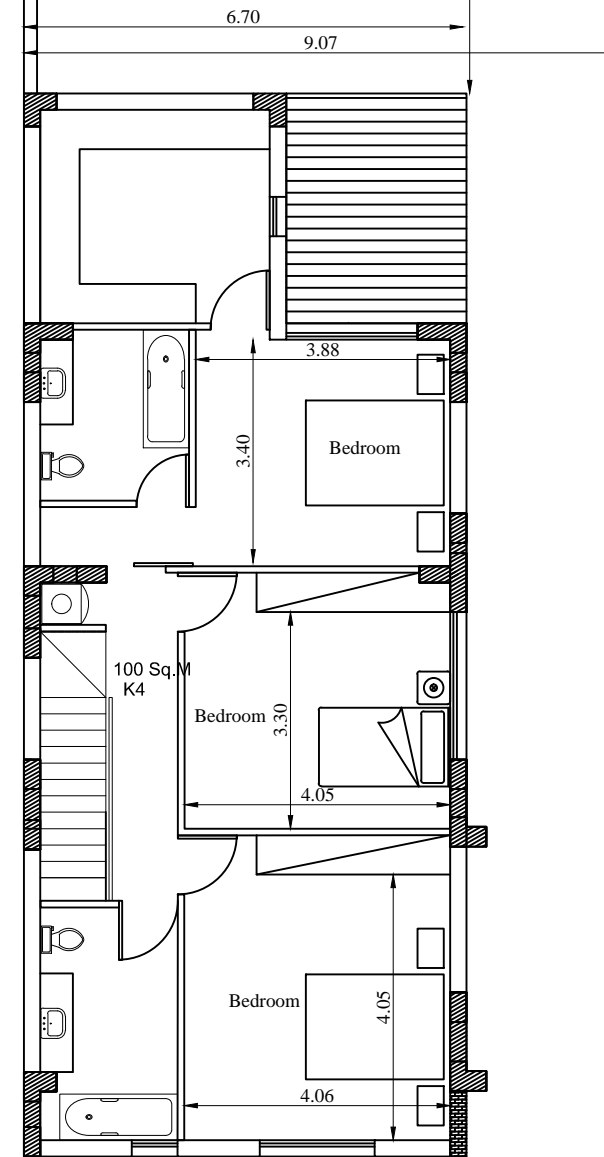

PLOT AREA 310 Sq.M
HOUSE K1 : 170 Sq.M

PLOT AREA 277 Sq.M
HOUSE K2 : 178 Sq.M

PLOT AREA 277 Sq.M
HOUSE K3 : 178 Sq.M

PLOT AREA 285 Sq.M
HOUSE K4 : 195 Sq.M

BUILD LAND DEVELOPMENTS
ΟΙΚΙΕΣ ΣΤΟΝ ΣΤΡΟΒΟΛΟ

ΚΑΤΟΙΚΙΕΣ 1-4
ΚΑΤΟΨΗ ΟΡΟΦΟΥ