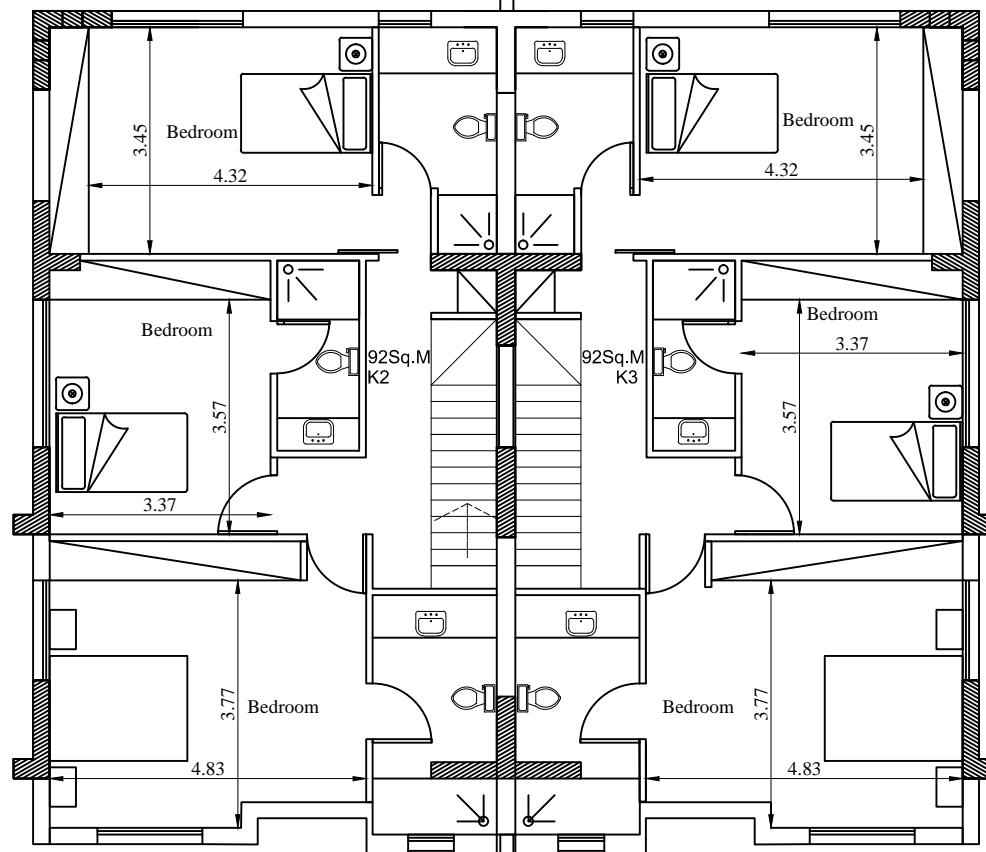

PLOT AREA 310 Sq.M
HOUSE K1 : 170 Sq.M

PLOT AREA 277 Sq.M
HOUSE K2 : 178 Sq.M

PLOT AREA 277 Sq.M
HOUSE K3 : 178 Sq.M

PLOT AREA 285 Sq.M
HOUSE K4 : 195 Sq.M

BUILD LAND DEVELOPMENTS
ΟΙΚΙΕΣ ΣΤΟΝ ΣΤΡΟΒΟΛΟ

ΚΑΤΟΙΚΙΕΣ 1-4
ΚΑΤΟΨΗ ΟΡΟΦΟΥ