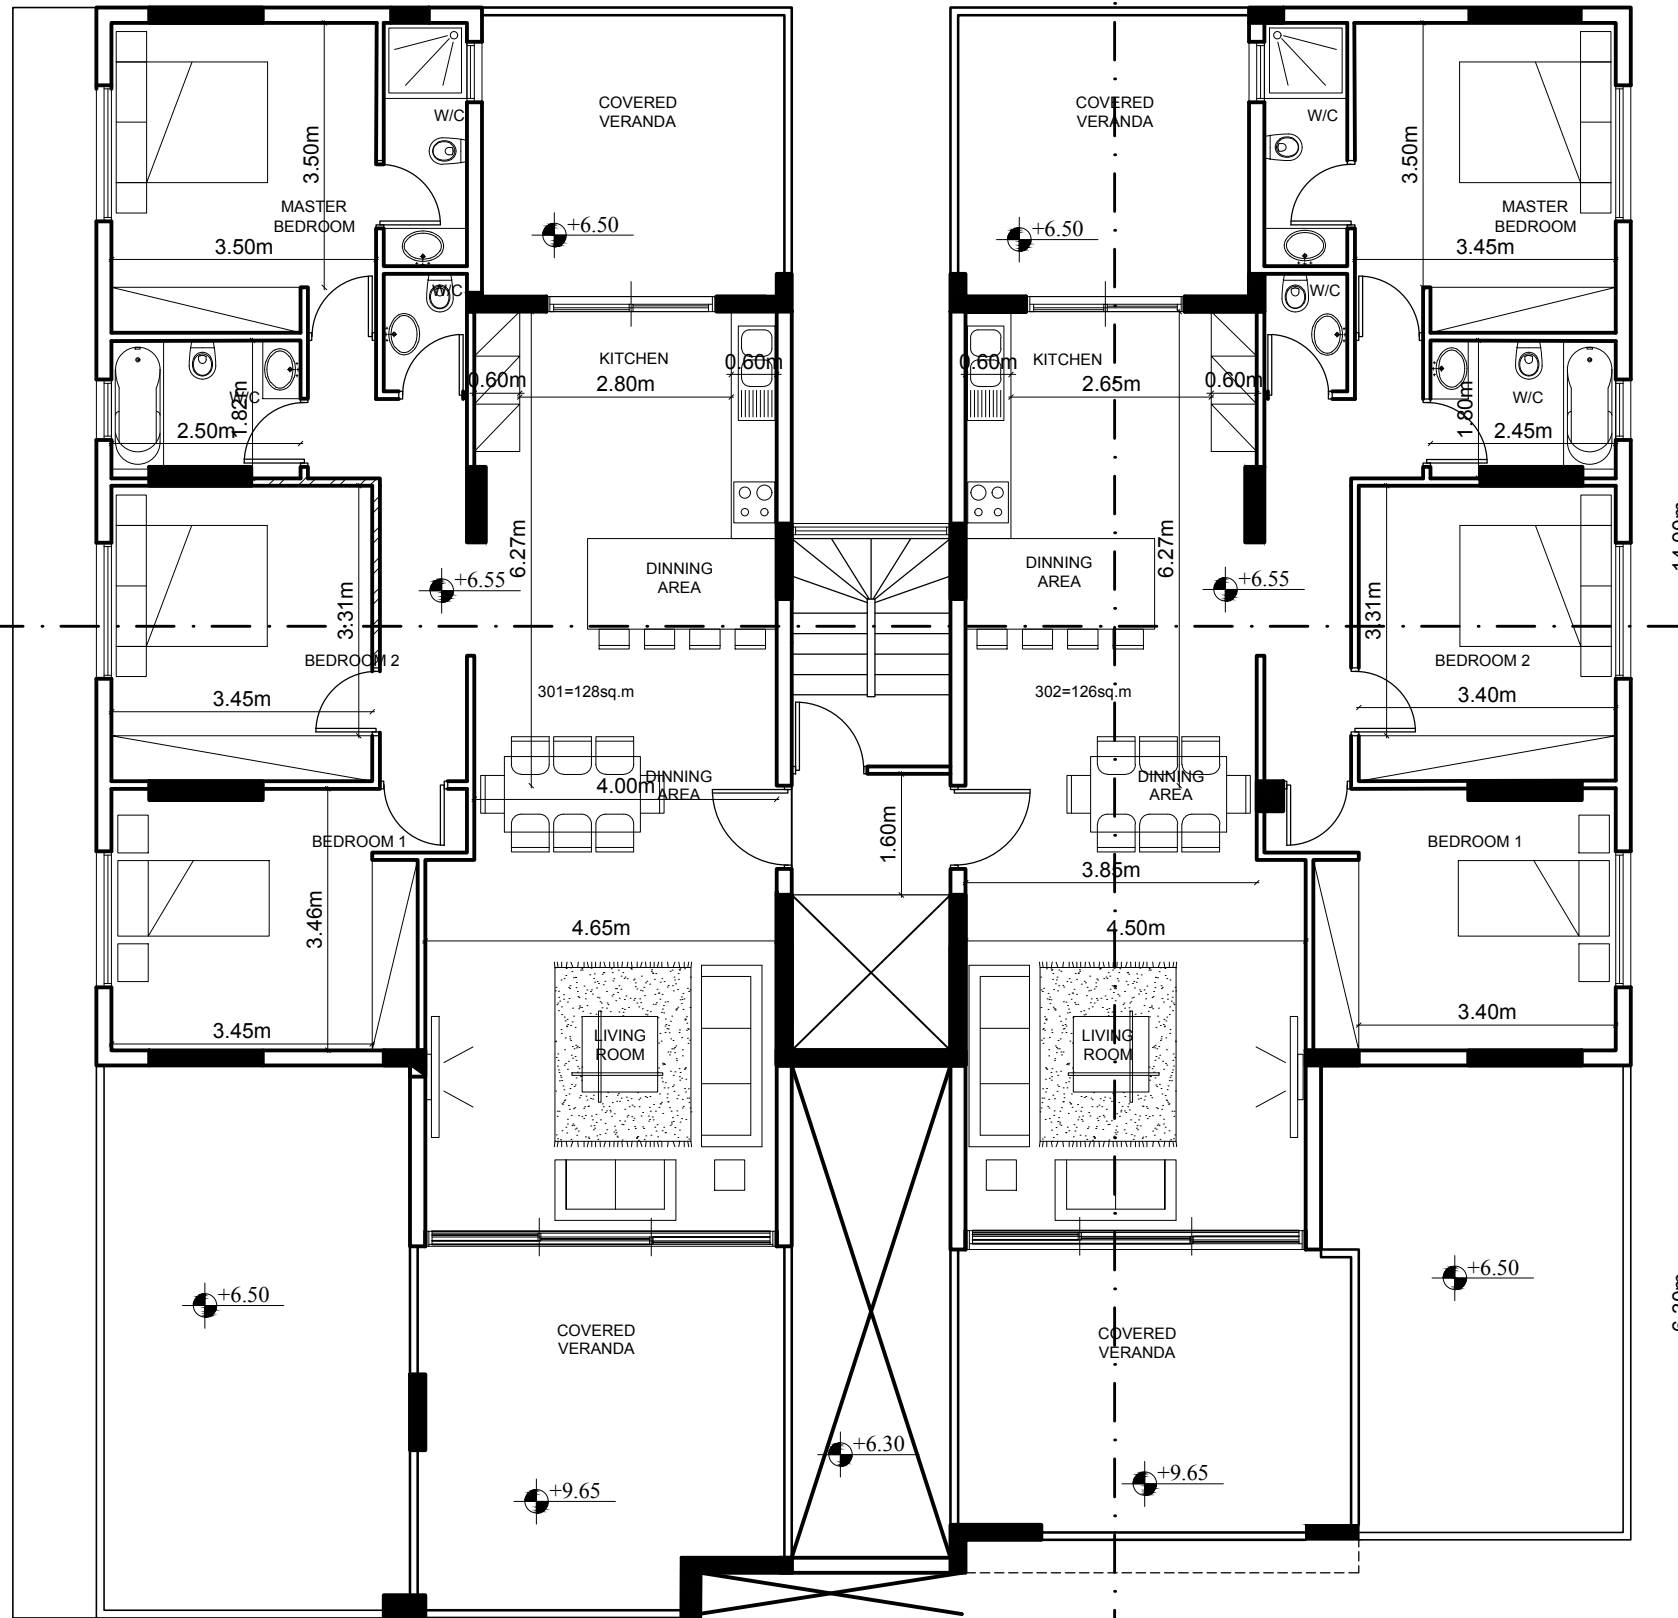

1.10m 5.10m 4.10m 2.10m 3.95m 5.05m

14.00m

7.30m

ΣΗΜΕΙΩΣΕΙΣ:

Προτεινόμενο ύψος

Christina Demetriou
Architect

+357 99179538
email: x_demetriou@hotmail.com

ΕΡΓΟ:

ΠΟΛΥΚΑΤΟΙΚΙΑ ΣΤΗΝ ΕΓΚΩΜΗ

ΤΙΤΛΟΣ ΣΧΕΔΙΟΥ:

ΚΑΤΟΨΗ 3 ΟΡΟΦΟΥ

ΚΛΙΜΑΚΑ:

1:100

ΣΧΕΔΙΑΣΤΗΚΕ:

Χ.Α.

ΗΜΕΡΟΜΗΝΙΑ:

11-2018

ΑΡ. ΣΧΕΔΙΟΥ:

A04